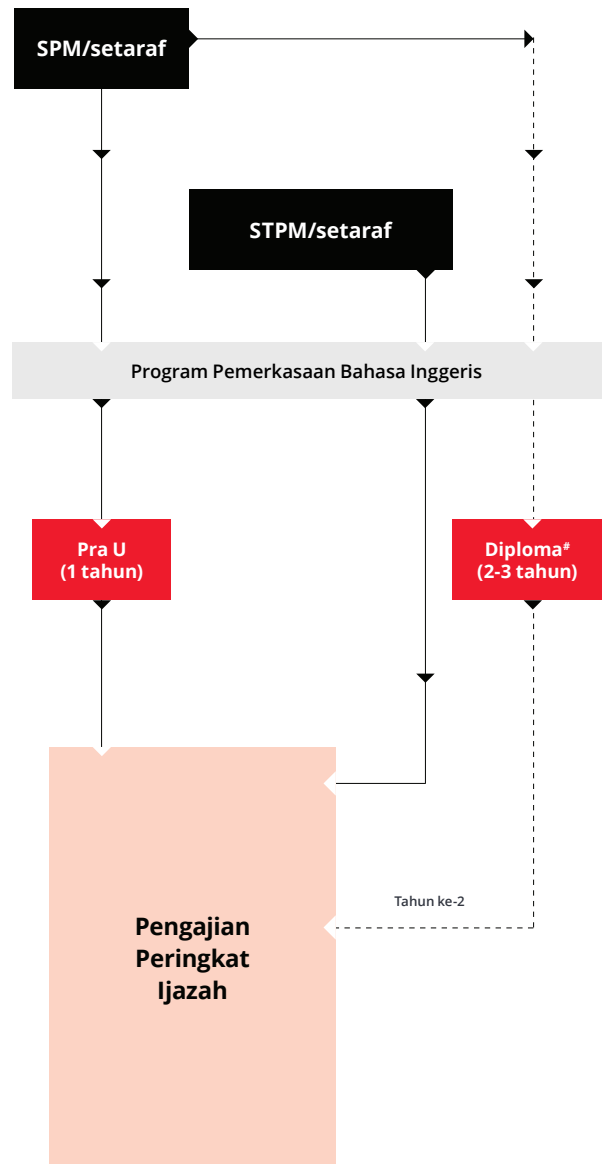

Manfaat Tambahan

 PEMBIAYAAN PENUH Yuran pengajian dan tempat tinggal bagi pelajar dari luar bandar Kuching.
 BANTUAN PENEMPATAN Sebanyak RM300 (sekali sahaja) disediakan
 JAMINAN BANTUAN KEWANGAN Mahupun bantuan pengajian dari Yayasan Sarawak

Universiti Teknologi Swinburne Kampus Sarawak

Swinburne Sarawak menawarkan program pengajian yang diiktiraf antarabangsa.

Selaku sebuah kampus antarabangsa yang dimiliki kerajaan negeri Sarawak, Swinburne Sarawak memberi anda peluang untuk memiliki ijazah Australia bertaraf antarabangsa.

Kampus sebesar 16.5 ekar ini terletak di bandaraya Kuching serta menawarkan kemudahan pembelajaran serba lengkap. Dengan program pengajian yang praktikal dan berorientasikan kerjaya, ianya serbasama dengan program yang ditawarkan di kampus utama kami di Melbourne, Australia.

EEP ditaja sepenuhnya oleh Yayasan Sarawak.

Laluan Pendidikan

Tempoh pembelajaran

3 sehingga 5 tahun

*Kemasukan terus ke Tahun Ke-2 program sarjana muda, dengan pengecualian

Tarikh Pengambilan EEP

3 Februari 2025